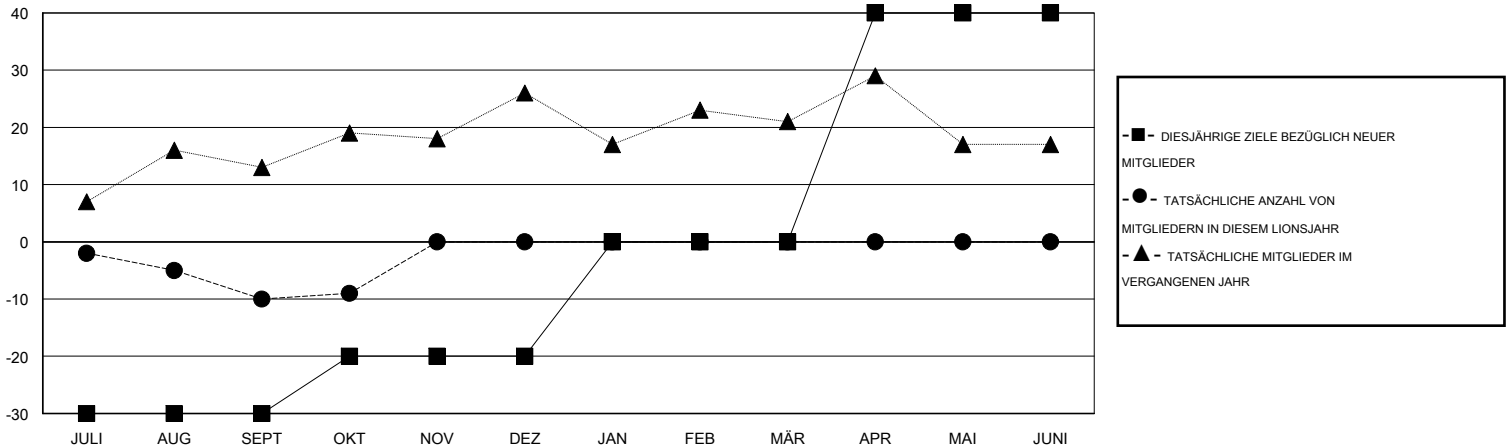

MONTHLY MEMBERSHIP PROGRESS REPORT

District 111BS

Results as of: 10/31/2016

GMT: Carl Robert Rettby

STANDORT GERMANY

GMT KONST. GEB.: 4

Clubs					Pro Mitglied				
ERGEBNISSE FÜR 2016-2017					ERGEBNISSE FÜR 2016-2017				
QUARTAL	ZIEL NEUE CLUBS	NEUE CLUBS	AUFGELOSTE CLUBS	NETTO-GEWINN/ -VERLUST	QUARTAL	ZIEL NEUE MITGLIEDER	HINZUGEFÜGTE GRÜNDUNGS- UND NEUE MITGLIEDER	AUSGESCHIEDENE MITGLIEDER	NETTO-GEWINN/ -VERLUST
JULI/AUG/SEPT	0	0	0	0	JULI/AUG/SEPT	-30	33	43	-10
OKT/NOV/DEZ	0	0	0	0	OKT/NOV/DEZ	10	6	5	1
JAN/FEB/MÄR	0	0	0	0	JAN/FEB/MÄR	20	0	0	0
APR/MAI/JUNI	0	0	0	0	APR/MAI/JUNI	40	0	0	0

ZIELE UND TATSÄCHLICHE NEUE CLUBS KUMULATIV

ZIELE UND TATSÄCHLICHE MITGLIEDER KUMULATIV

ABGEMELDETE CLUBS: 0	29 VON 111 CLUBS HABEN 1 ODER MEHR NEUE MITGLIEDER AUFGENOMMEN	<u>GESCHLECHTERVERTEILUNG</u>	
<u>AUSGETRETENE MITGLIEDER</u>		MANN	3,213 (86.32%)
VERSTORBEN 17	KLICKEN SIE HIER FÜR ANGABEN ZUM ZUSTAND DES CLUBS	FRAU	509 (13.68%)
CLUB AUFGELOST 0		FAMILIENMITGLIEDER	82
ANDERE 31		HAUSHALTSVORSTAND	41
GESAMT 48		NICHT-FAMILIENVORSTAND	41