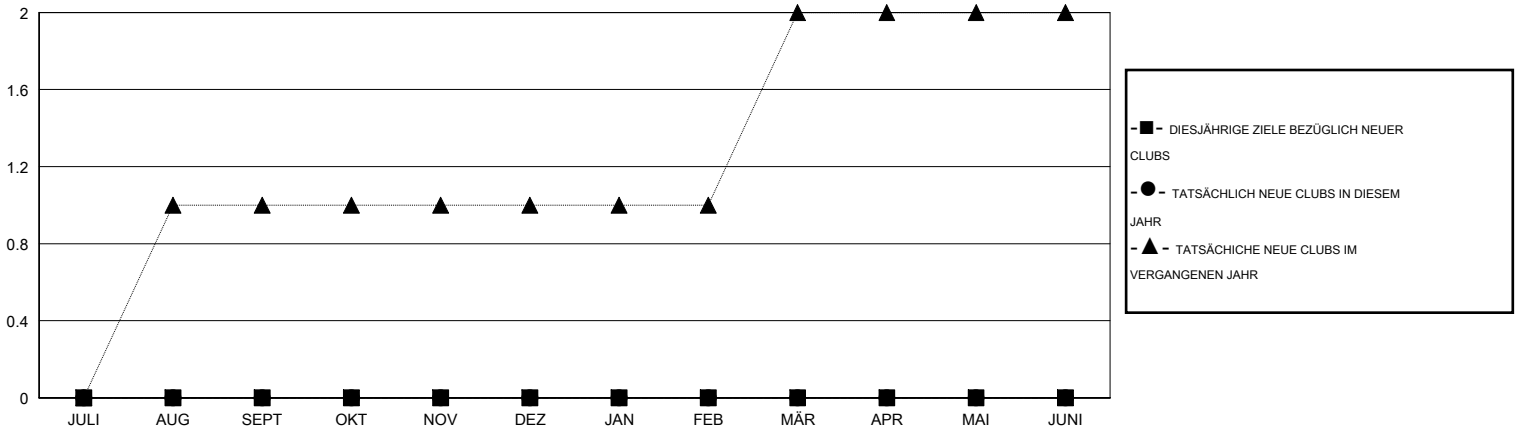

MONTHLY MEMBERSHIP PROGRESS REPORT

District 111BS

Results as of: 10/31/2016

GMT: Carl Robert Rettby

STANDORT GERMANY

GMT KONST. GEB.: 4

Clubs					Pro Mitglied				
ERGEBNISSE FÜR 2016-2017					ERGEBNISSE FÜR 2016-2017				
QUARTAL	ZIEL NEUE CLUBS	NEUE CLUBS	AUFGELOSTE CLUBS	NETTO-GEWINN/ -VERLUST	QUARTAL	ZIEL NEUE MITGLIEDER	HINZUGEFÜGTE GRÜNDUNGS- UND NEUE MITGLIEDER	AUSGESCHIEDENE MITGLIEDER	NETTO-GEWINN/ -VERLUST
JULI/AUG/SEPT	0	0	0	0	JULI/AUG/SEPT	-30	33	43	-10
OKT/NOV/DEZ	0	0	0	0	OKT/NOV/DEZ	10	6	5	1
JAN/FEB/MÄR	0	0	0	0	JAN/FEB/MÄR	20	0	0	0
APR/MAI/JUNI	0	0	0	0	APR/MAI/JUNI	40	0	0	0

ZIELE UND TATSÄCHLICHE NEUE CLUBS KUMULATIV

ZIELE UND TATSÄCHLICHE MITGLIEDER KUMULATIV

ABGEMELDETE CLUBS: 0	29 VON 111 CLUBS HABEN 1 ODER MEHR NEUE MITGLIEDER AUFGENOMMEN	<u>GESCHLECHTERVERTEILUNG</u>	
<u>AUSGETRETENE MITGLIEDER</u>		MANN	3,213 (86.32%)
VERSTORBEN 17	KLICKEN SIE HIER FÜR ANGABEN ZUM ZUSTAND DES CLUBS	FRAU	509 (13.68%)
CLUB AUFGELOST 0		FAMILIENMITGLIEDER	82
ANDERE 31		HAUSHALTSVORSTAND	41
GESAMT 48		NICHT-FAMILIENVORSTAND	41